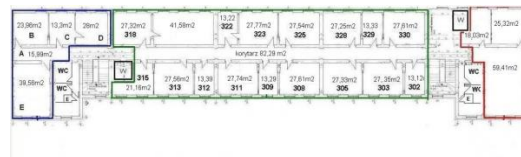

Do wynajęcia

Office to let

Sokolska 65

Katowice, Koszutka, ul. Sokolska 65

Informacje o budynku | Building information

Status budynku Building status	Istniejący Existing
Rok modernizacji Year of reconstruction	2008
Powierzchnia wspólna Common space	5,00 - 15,00 %
Współczynnik miejsc parkingowych Parking ratio	Do ustalenia To be agreed
Całkowita powierzchnia budynku Total building area	3 650 m ²

Minimalna powierzchnia biurowa
Minimum office space

Standardowe wykończenie | Standard fit-out

-  Podwieszany sufit
Suspended ceiling
-  Okablowanie telefoniczne
Telephone cabling
-  Okablowanie elektryczne
Power cabling
-  Podział powierzchni ściankami
Wall partitioning
-  Recepcja
Reception
-  Ochrona budynku
Security

Plan piętra | Floor plan

Dostępna powierzchnia | Available space

Piętro Floor	Powierzchnia wolna Vacant space	Czynsz Rent	Dostępność Availability
0	prosimy o kontakt please contact us	prosimy o kontakt please contact us	prosimy o kontakt please contact us
1	prosimy o kontakt please contact us	prosimy o kontakt please contact us	prosimy o kontakt please contact us
1	prosimy o kontakt please contact us	prosimy o kontakt please contact us	prosimy o kontakt please contact us
1	prosimy o kontakt please contact us	prosimy o kontakt please contact us	prosimy o kontakt please contact us
1	prosimy o kontakt please contact us	prosimy o kontakt please contact us	prosimy o kontakt please contact us
2	prosimy o kontakt please contact us	prosimy o kontakt please contact us	prosimy o kontakt please contact us
3	prosimy o kontakt please contact us	prosimy o kontakt please contact us	prosimy o kontakt please contact us
Razem Total	po zalogowaniu after login		